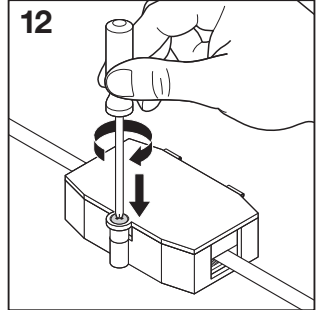

10

	A [mm²]	A1 [mm²]	A2 [mm²]	B [mm]	C [mm]	D [mm]	E [mm]	F [mm]
DL SLIM	0.5-1.5	0.75-1.5	0.75	5	10	5.4-7.8	6.0-7.0	3.5-4.5
H05 VV-F 2x0.75			0.75			6.2		
H05 VV-F 2x1.5			1.50			7.5		
H05 VV H2-F2.0.75			0.75				6.8	4.0

11a

11b

12

13

15

16

14

17