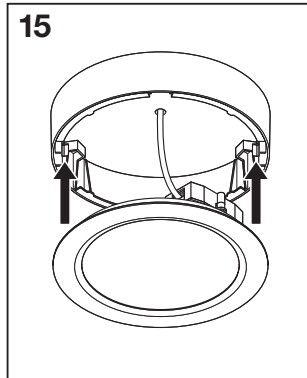

DL SLIM FRAME ROUND

	EAN	Ø x H
DL SLIM FRAME DN105 WT	4058075079151	121 x 54
DL SLIM FRAME DN155 WT	4058075079175	170 x 38
DL SLIM FRAME DN210 WT	4058075079199	225 x 38

10

	A [mm ²]	A1 [mm ²]	A2 [mm ²]	B [mm]	C [mm]	D [mm]	E [mm]	F [mm]
DL SLIM	0.5-1.5	0.75-1.5	0.75	5	10	5.4-7.8	6.0-7.0	3.5-4.5
H05 VV-F 2x0.75			0.75			6.2		
H05 VV-F 2x1.5			1.50			7.5		
H05 VV H2-F2.0.75			0.75				6.8	4.0

11a

11b

12

13

15

16

14

17