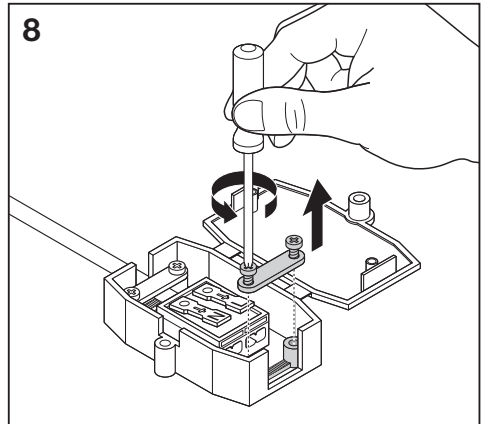

DL SLIM FRAME ROUND

	EAN	Ø x H
DL SLIM FRAME DN105 WT	4058075079151	121 x 54
DL SLIM FRAME DN155 WT	4058075079175	170 x 38
DL SLIM FRAME DN210 WT	4058075079199	225 x 38

10

	A [mm ²]	A1 [mm ²]	A2 [mm ²]	B [mm]	C [mm]	D [mm]	E [mm]	F [mm]
DL SLIM	0.5-1.5	0.75-1.5	0.75	5	10	5.4-7.8	6.0-7.0	3.5-4.5
H05 VV-F 2x0.75			0.75			6.2		
H05 VV-F 2x1.5			1.50			7.5		
H05 VV H2-F2.0.75			0.75				6.8	4.0