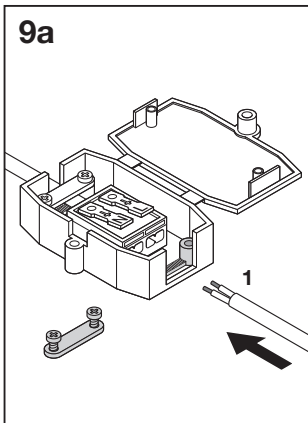

DL SLIM FRAME ROUND

	EAN	Ø x H
DL SLIM FRAME DN105 WT	4058075079151	121 x 54
DL SLIM FRAME DN155 WT	4058075079175	170 x 38
DL SLIM FRAME DN210 WT	4058075079199	225 x 38

10

	A [mm ²]	A1 [mm ²]	A2 [mm ²]	B [mm]	C [mm]	D [mm]	E [mm]	F [mm]
DL SLIM	0.5-1.5	0.75-1.5	0.75	5	10	5.4-7.8	6.0-7.0	3.5-4.5
H05 VV-F 2x0.75			0.75			6.2		
H05 VV-F 2x1.5			1.50			7.5		
H05 VV H2-F2.0.75			0.75				6.8	4.0