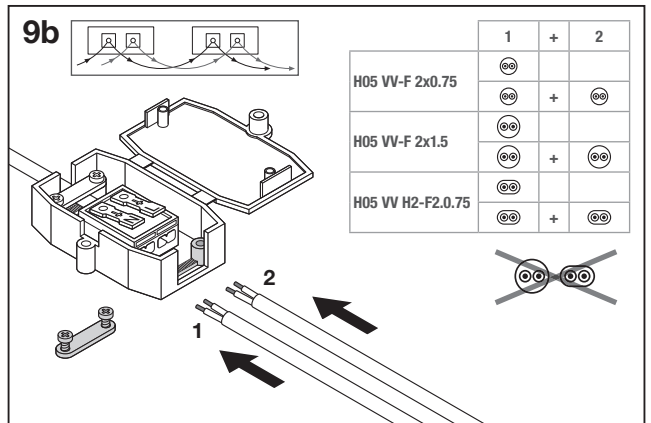

DL SLIM FRAME ROUND

	EAN	Ø x H
DL SLIM FRAME DN105 WT	4058075079151	121 x 54
DL SLIM FRAME DN155 WT	4058075079175	170 x 38
DL SLIM FRAME DN210 WT	4058075079199	225 x 38

10

	A [mm ²]	A1 [mm ²]	A2 [mm ²]	B [mm]	C [mm]	D [mm]	E [mm]	F [mm]
DL SLIM	0.5-1.5	0.75-1.5	0.75	5	10	5.4-7.8	6.0-7.0	3.5-4.5
H05 VV-F 2x0.75			0.75			6.2		
H05 VV-F 2x1.5			1.50			7.5		
H05 VV H2-F2.0.75			0.75				6.8	4.0