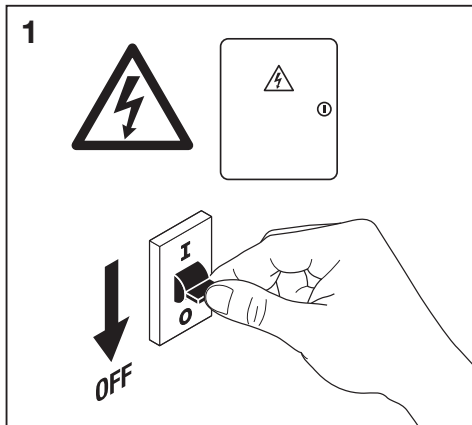

DL SLIM FRAME ROUND

	EAN	Ø x H
DL SLIM FRAME DN105 WT	4058075079151	121 x 54
DL SLIM FRAME DN155 WT	4058075079175	170 x 38
DL SLIM FRAME DN210 WT	4058075079199	225 x 38

10

	A [mm ²]	A1 [mm ²]	A2 [mm ²]	B [mm]	C [mm]	D [mm]	E [mm]	F [mm]
DL SLIM	0.5-1.5	0.75-1.5	0.75	5	10	5.4-7.8	6.0-7.0	3.5-4.5
H05 VV-F 2x0.75			0.75			6.2		
H05 VV-F 2x1.5			1.50			7.5		
H05 VV H2-F2.0.75			0.75				6.8	4.0