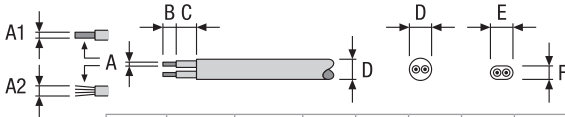

DL SLIM FRAME ROUND

	EAN	Ø x H
DL SLIM FRAME DN105 WT	4058075079151	121 x 54
DL SLIM FRAME DN155 WT	4058075079175	170 x 38
DL SLIM FRAME DN210 WT	4058075079199	225 x 38

10

	A [mm ²]	A1 [mm ²]	A2 [mm ²]	B [mm]	C [mm]	D [mm]	E [mm]	F [mm]
DL SLIM	0.5-1.5	0.75-1.5	0.75	5	10	5.4-7.8	6.0-7.0	3.5-4.5
H05 VV-F 2x0.75			0.75			6.2		
H05 VV-F 2x1.5			1.50			7.5		
H05 VV H2-F2.0.75			0.75				6.8	4.0