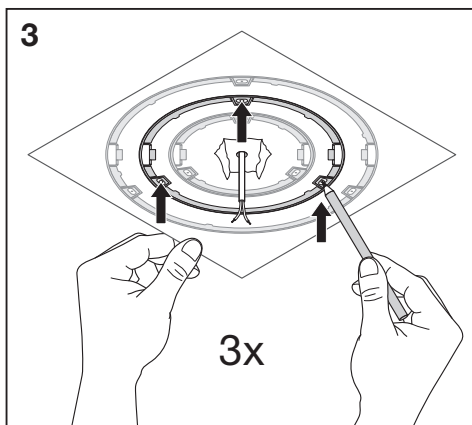

DL SLIM FRAME ROUND

	EAN	Ø x H
DL SLIM FRAME DN105 WT	4058075079151	121 x 54
DL SLIM FRAME DN155 WT	4058075079175	170 x 38
DL SLIM FRAME DN210 WT	4058075079199	225 x 38

10

	A [mm ²]	A1 [mm ²]	A2 [mm ²]	B [mm]	C [mm]	D [mm]	E [mm]	F [mm]
DL SLIM	0.5-1.5	0.75-1.5	0.75	5	10	5.4-7.8	6.0-7.0	3.5-4.5
H05 VV-F 2x0.75			0.75			6.2		
H05 VV-F 2x1.5			1.50			7.5		
H05 VV H2-F2.0.75			0.75				6.8	4.0