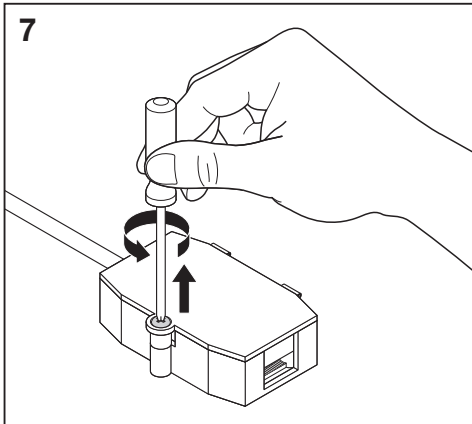

DL SLIM FRAME ROUND

	EAN	Ø x H
DL SLIM FRAME DN105 WT	4058075079151	121 x 54
DL SLIM FRAME DN155 WT	4058075079175	170 x 38
DL SLIM FRAME DN210 WT	4058075079199	225 x 38

10

	A [mm ²]	A1 [mm ²]	A2 [mm ²]	B [mm]	C [mm]	D [mm]	E [mm]	F [mm]
DL SLIM	0.5-1.5	0.75-1.5	0.75	5	10	5.4-7.8	6.0-7.0	3.5-4.5
H05 VV-F 2x0.75			0.75			6.2		
H05 VV-F 2x1.5			1.50			7.5		
H05 VV H2-F2.0.75			0.75				6.8	4.0