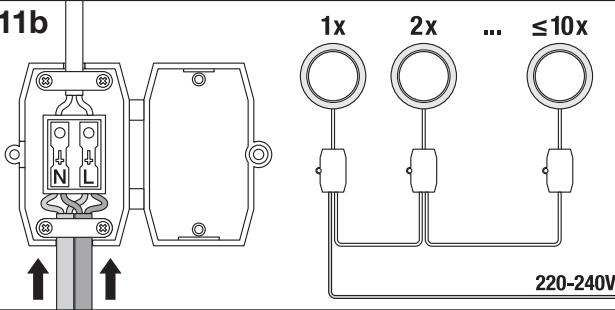

10

	A [mm²]	A1 [mm²]	A2 [mm²]	B [mm]	C [mm]	D [mm]	E [mm]	F [mm]
DL SLIM	0.5-1.5	0.75-1.5	0.75	5	10	5.4-7.8	6.0-7.0	3.5-4.5
H05 VV-F 2x0.75			0.75			6.2		
H05 VV-F 2x1.5			1.50			7.5		
H05 VV H2-F2.0.75			0.75				6.8	4.0

11a

11b

12

13

15

16

14

17