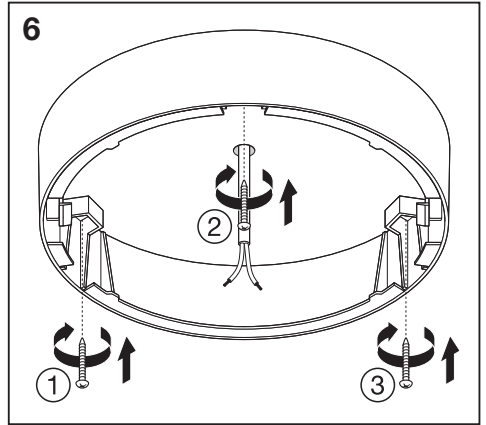

DL SLIM FRAME ROUND

	EAN	Ø x H
DL SLIM FRAME DN105 WT	4058075079151	121 x 54
DL SLIM FRAME DN155 WT	4058075079175	170 x 38
DL SLIM FRAME DN210 WT	4058075079199	225 x 38

10

	A [mm ²]	A1 [mm ²]	A2 [mm ²]	B [mm]	C [mm]	D [mm]	E [mm]	F [mm]
DL SLIM	0.5-1.5	0.75-1.5	0.75	5	10	5.4-7.8	6.0-7.0	3.5-4.5
H05 VV-F 2x0.75			0.75			6.2		
H05 VV-F 2x1.5			1.50			7.5		
H05 VV H2-F2.0.75			0.75				6.8	4.0