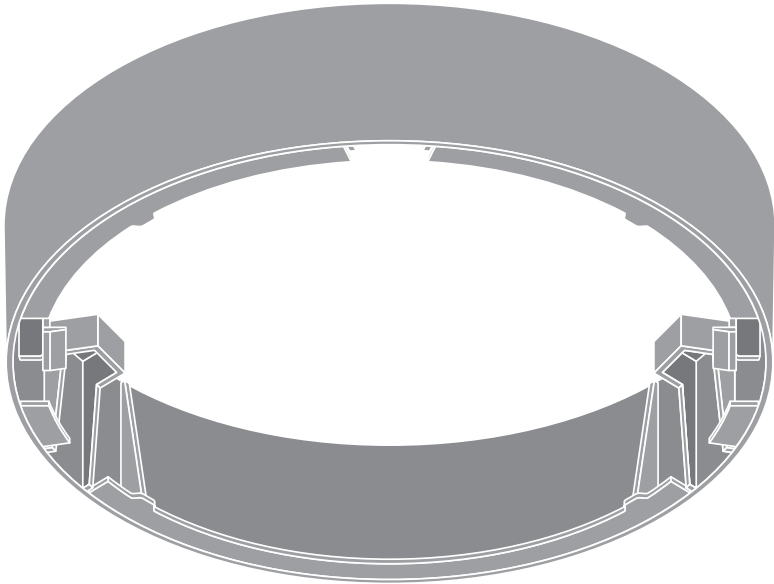

DL SLIM FRAME ROUND

	EAN	Ø x H
DL SLIM FRAME DN105 WT	4058075079151	121 x 54
DL SLIM FRAME DN155 WT	4058075079175	170 x 38
DL SLIM FRAME DN210 WT	4058075079199	225 x 38

10

	A [mm ²]	A1 [mm ²]	A2 [mm ²]	B [mm]	C [mm]	D [mm]	E [mm]	F [mm]
DL SLIM	0.5-1.5	0.75-1.5	0.75	5	10	5.4-7.8	6.0-7.0	3.5-4.5
H05 VV-F 2x0.75			0.75			6.2		
H05 VV-F 2x1.5			1.50			7.5		
H05 VV H2-F2.0.75			0.75				6.8	4.0