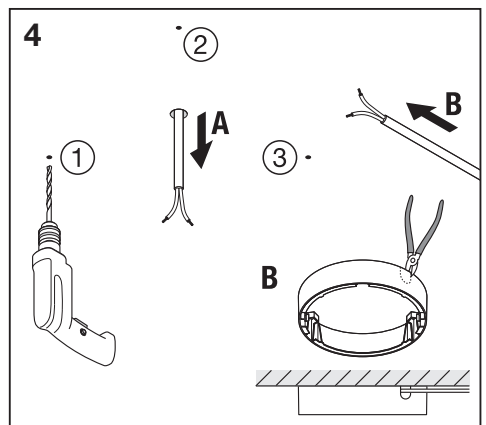

DL SLIM FRAME ROUND

	EAN	Ø x H
DL SLIM FRAME DN105 WT	4058075079151	121 x 54
DL SLIM FRAME DN155 WT	4058075079175	170 x 38
DL SLIM FRAME DN210 WT	4058075079199	225 x 38

10

	A [mm ²]	A1 [mm ²]	A2 [mm ²]	B [mm]	C [mm]	D [mm]	E [mm]	F [mm]
DL SLIM	0.5-1.5	0.75-1.5	0.75	5	10	5.4-7.8	6.0-7.0	3.5-4.5
H05 VV-F 2x0.75			0.75			6.2		
H05 VV-F 2x1.5			1.50			7.5		
H05 VV H2-F2.0.75			0.75				6.8	4.0