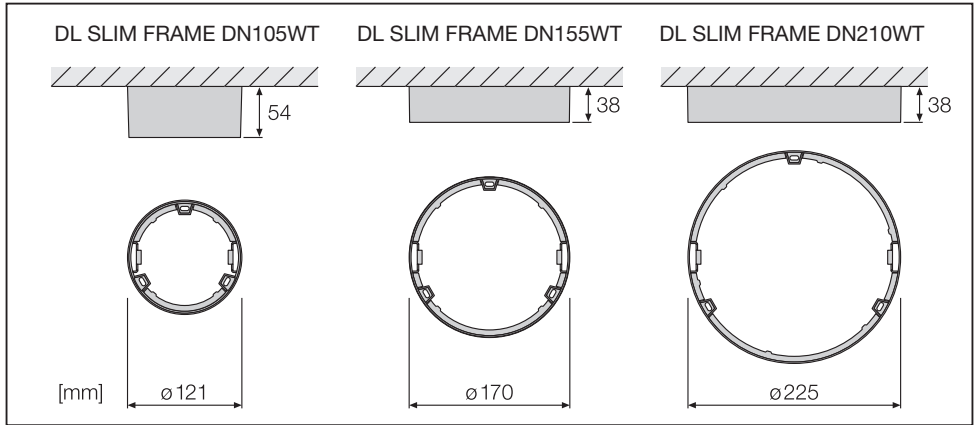

DL SLIM FRAME ROUND

	EAN	Ø x H
DL SLIM FRAME DN105 WT	4058075079151	121 x 54
DL SLIM FRAME DN155 WT	4058075079175	170 x 38
DL SLIM FRAME DN210 WT	4058075079199	225 x 38

10

	A [mm ²]	A1 [mm ²]	A2 [mm ²]	B [mm]	C [mm]	D [mm]	E [mm]	F [mm]
DL SLIM	0.5-1.5	0.75-1.5	0.75	5	10	5.4-7.8	6.0-7.0	3.5-4.5
H05 VV-F 2x0.75			0.75			6.2		
H05 VV-F 2x1.5			1.50			7.5		
H05 VV H2-F2.0.75			0.75				6.8	4.0