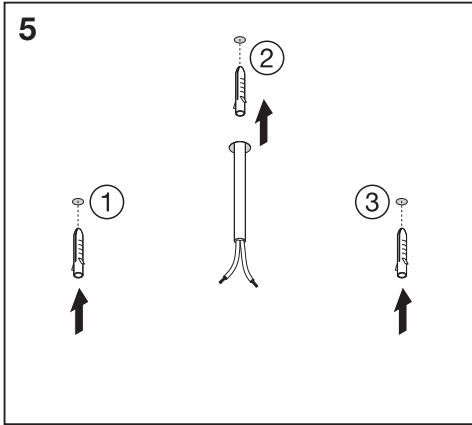

DL SLIM FRAME ROUND

	EAN	Ø x H
DL SLIM FRAME DN105 WT	4058075079151	121 x 54
DL SLIM FRAME DN155 WT	4058075079175	170 x 38
DL SLIM FRAME DN210 WT	4058075079199	225 x 38

10

	A [mm ²]	A1 [mm ²]	A2 [mm ²]	B [mm]	C [mm]	D [mm]	E [mm]	F [mm]
DL SLIM	0.5-1.5	0.75-1.5	0.75	5	10	5.4-7.8	6.0-7.0	3.5-4.5
H05 VV-F 2x0.75			0.75			6.2		
H05 VV-F 2x1.5			1.50			7.5		
H05 VV H2-F2.0.75			0.75				6.8	4.0