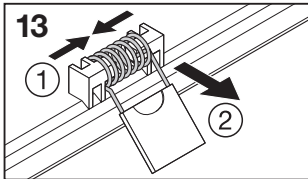

10

	A [mm²]	A1 [mm²]	A2 [mm²]	B [mm]	C [mm]	D [mm]	E [mm]	F [mm]
DL SLIM	0.5-1.5	0.75-1.5	0.75	5	10	5.4-7.8	6.0-7.0	3.5-4.5
H05 VV-F 2x0.75			0.75			6.2		
H05 VV-F 2x1.5			1.50			7.5		
H05 VV H2-F2.0.75			0.75				6.8	4.0

11a

11b

12

13

15

16

14

17