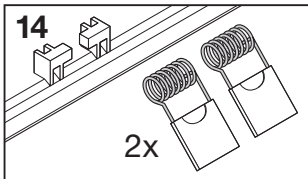

10

	A [mm²]	A1 [mm²]	A2 [mm²]	B [mm]	C [mm]	D [mm]	E [mm]	F [mm]
DL SLIM	0.5-1.5	0.75-1.5	0.75	5	10	5.4-7.8	6.0-7.0	3.5-4.5
H05 VV-F 2x0.75			0.75			6.2		
H05 VV-F 2x1.5			1.50			7.5		
H05 VV H2-F2.0.75			0.75				6.8	4.0

11a

11b

12

13

15

16

14

17