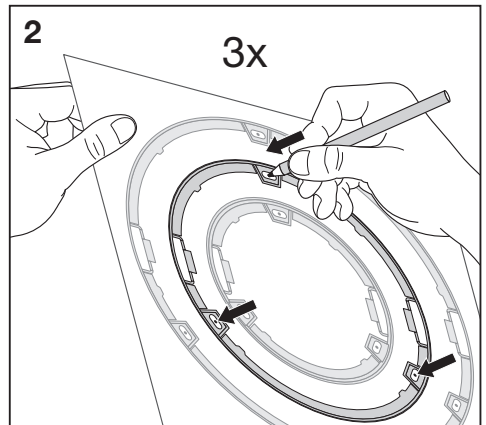

DL SLIM FRAME ROUND

	EAN	Ø x H
DL SLIM FRAME DN105 WT	4058075079151	121 x 54
DL SLIM FRAME DN155 WT	4058075079175	170 x 38
DL SLIM FRAME DN210 WT	4058075079199	225 x 38

10

	A [mm ²]	A1 [mm ²]	A2 [mm ²]	B [mm]	C [mm]	D [mm]	E [mm]	F [mm]
DL SLIM	0.5-1.5	0.75-1.5	0.75	5	10	5.4-7.8	6.0-7.0	3.5-4.5
H05 VV-F 2x0.75			0.75			6.2		
H05 VV-F 2x1.5			1.50			7.5		
H05 VV H2-F2.0.75			0.75				6.8	4.0